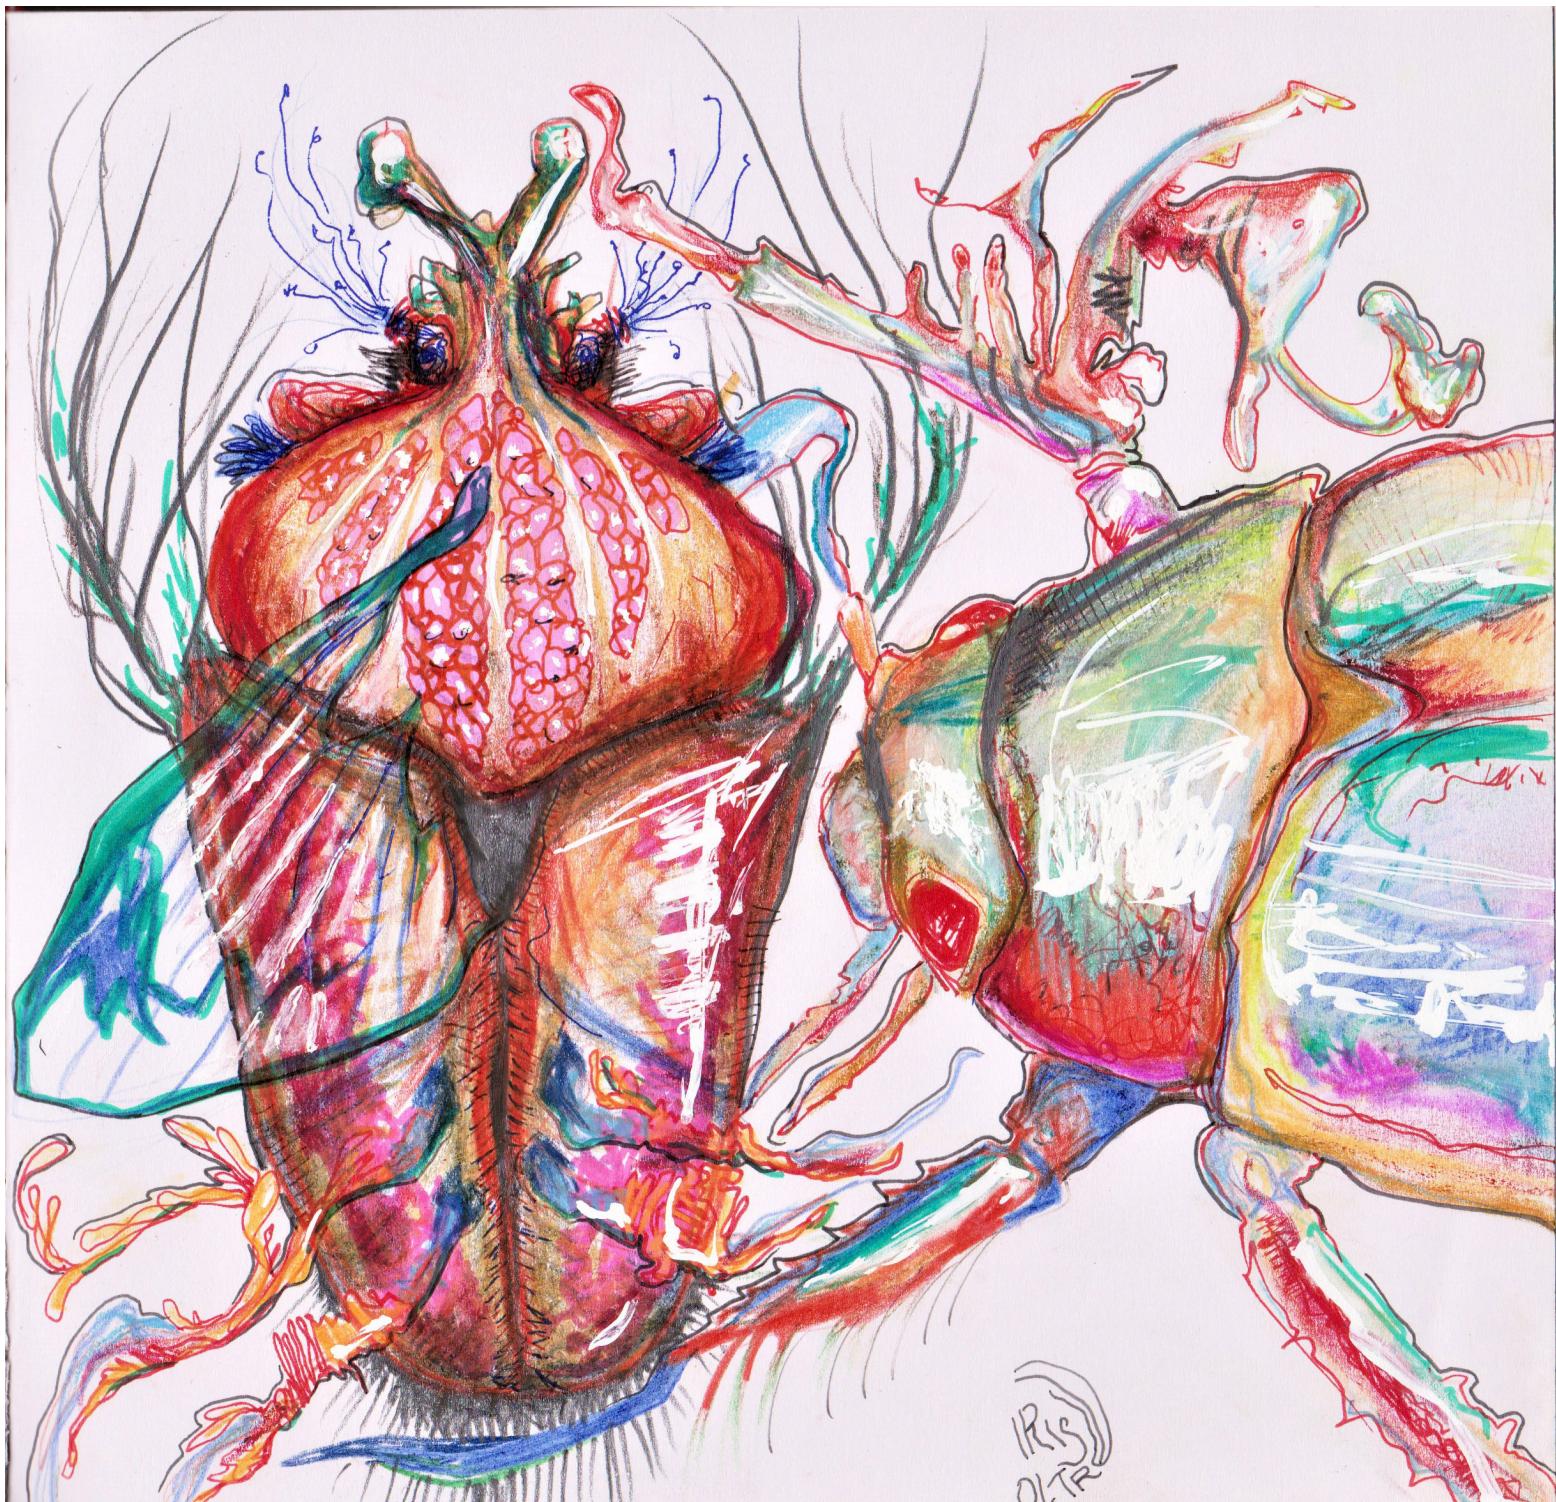

PENCIL AND CHARCOAL

SELECTED OIL PAINTINGS

70X100
cm

45x80 cm

60x80
cm

50x70
cm

PONCE COPY
80x90
cm

SCHIELE COPY
60X100
cm

50x50
cm

MONSTERS

IMAGINARY WORLDS

GRAFICHE BAMBINI
FUMETTI

ACCIDENTI COME
VOLA IL TEMPO ...

È GIÀ CARNEVALE. SEMBRA IERI
CHE MONTAVAMO GLI ADDOBBI
NATALIZI ...

CI SONO TALMENTE TANTE
COSE DA FARE CHE SEMBRA
DI NON AVERE IL TEMPO PER
FARLE TUTTE ...

CREDO PASSERÒ IL
RESTO DEL GIORNO
SUL DIVANO.

lini

Iris Tercon
pattern fiaba

Iris Tercon
pattern zebre e farfalle

Iris Tercon

Grafica

Grafica su t-shirt

FAST
SKETCHES