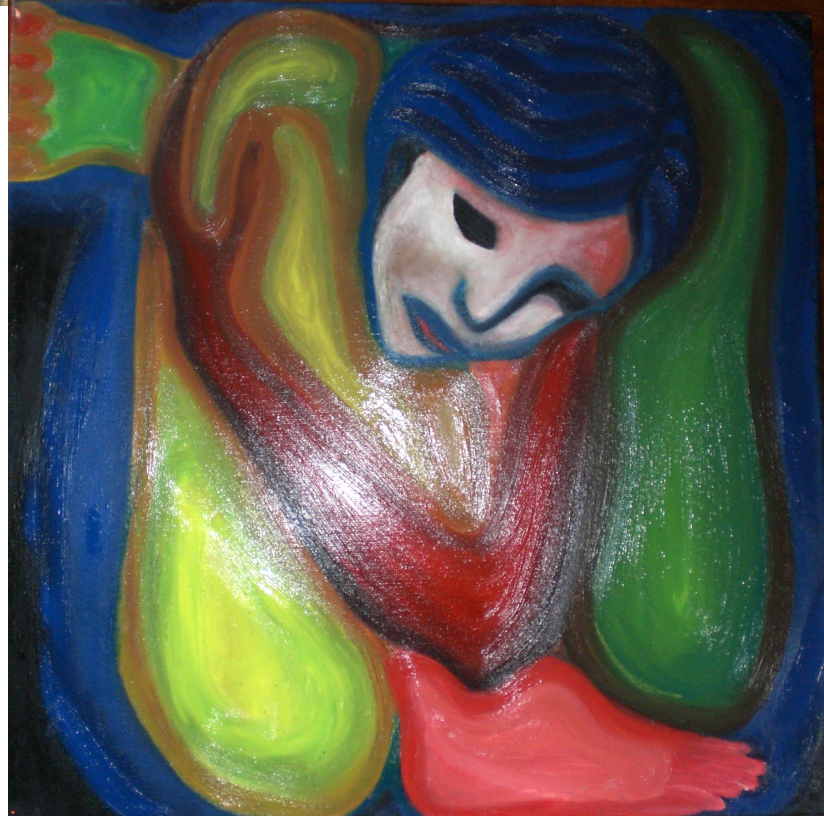

IRIS OLTRE

ILLUSTRATION

AND PAINTING

TRADITIONAL AND DIGITAL TECNIQUE

CHARACTERS

DIGITAL PAINTING

PORTRAITS

TRADITIONAL TECHNIQUE

PENCIL AND CHARCOAL

SELECTED OIL PAINTINGS

70X100
cm

45x80 cm

60x80
cm

50x70
cm

PONCE COPY
80x90
cm

SCHIELE COPY
60X100
cm

50x50
cm

MONSTERS

IMAGINARY WORLDS

GRAFICHE BAMBINI
FUMETTI

ACCIDENTI COME
VOLA IL TEMPO ...

È GIÀ CARNEVALE. SEMBRA IERI
CHE MONTAVAMO GLI ADDOBBI
NATALIZI ...

CI SONO TALMENTE TANTE
COSE DA FARE CHE SEMBRA
DI NON AVERE IL TEMPO PER
FARLE TUTTE ...

CREDO PASSERÒ IL
RESTO DEL GIORNO
SUL DIVANO.

lini

Iris Tercon
pattern fiaba

Iris Tercon
pattern zebre e farfalle

Iris Tercon

Grafica

Grafica su t-shirt

FAST
SKETCHES