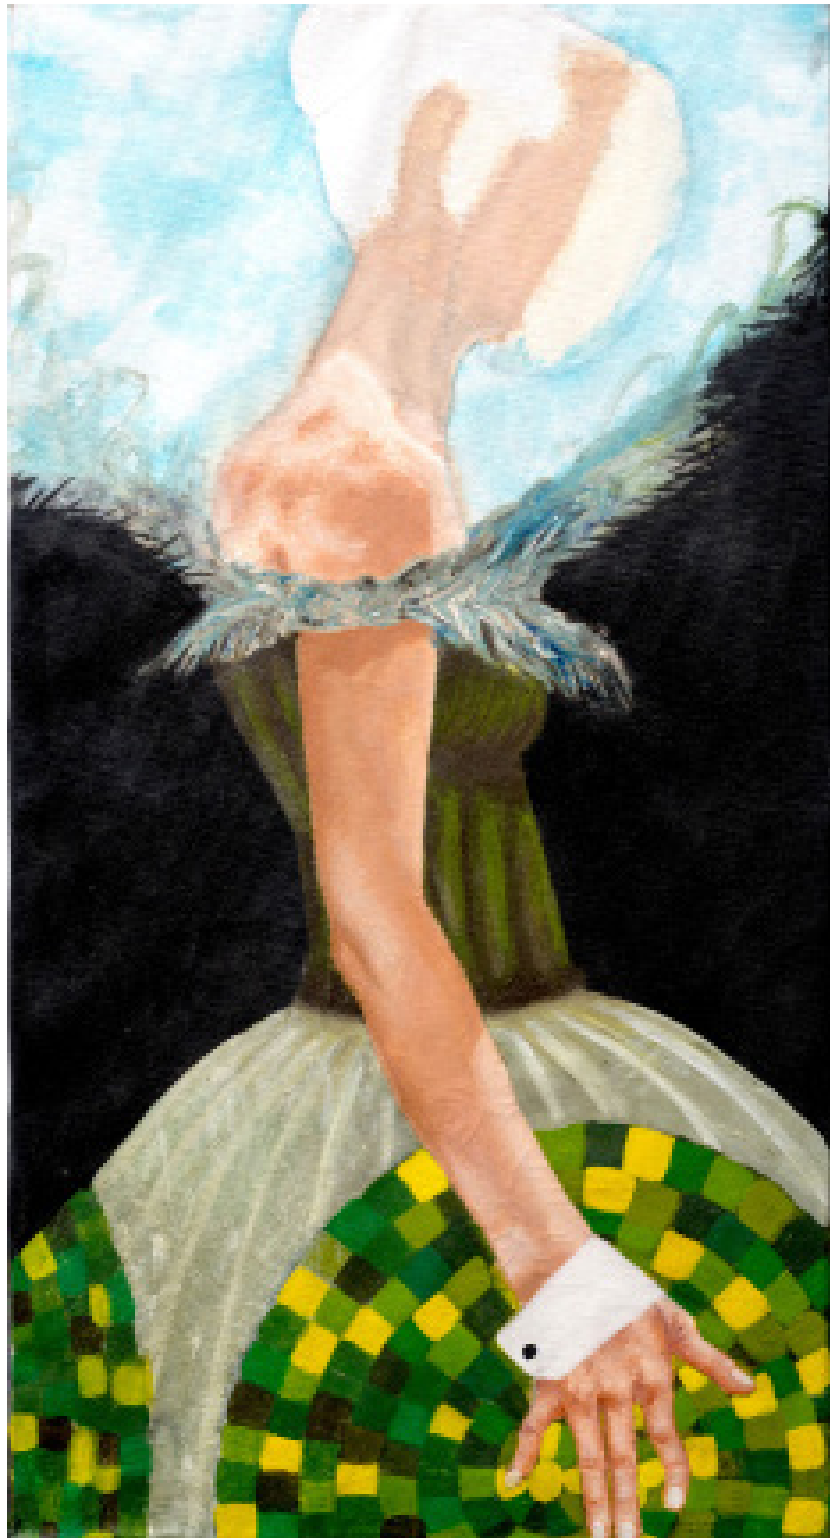

IRIS OLTRE

ILLUSTRATION

AND PAINTING

TRADITIONAL AND DIGITAL TECNIQUE

CHARACTERS

DIGITAL PAINTING

PORTRAITS

TRADITIONAL TECHNIQUE

PENCIL AND CHARCOAL

SELECTED OIL PAINTINGS

70X100
cm

45x80 cm

60x80
cm

50x70
cm

PONCE COPY
80x90
cm

SCHIELE COPY
60X100
cm

50x50
cm

MONSTERS

IMAGINARY WORLDS

GRAFICHE BAMBINI
FUMETTI

ACCIDENTI COME
VOLA IL TEMPO ...

È GIÀ CARNEVALE. SEMBRA IERI
CHE MONTAVAMO GLI ADDOBBI
NATALIZI ...

CI SONO TALMENTE TANTE
COSE DA FARE CHE SEMBRA
DI NON AVERE IL TEMPO PER
FARLE TUTTE ...

CREDO PASSERÒ IL
RESTO DEL GIORNO
SUL DIVANO.

lini

Iris Tercon
pattern fiaba

Iris Tercon
pattern zebre e farfalle

Iris Tercon

Grafica

Grafica su t-shirt

FAST
SKETCHES