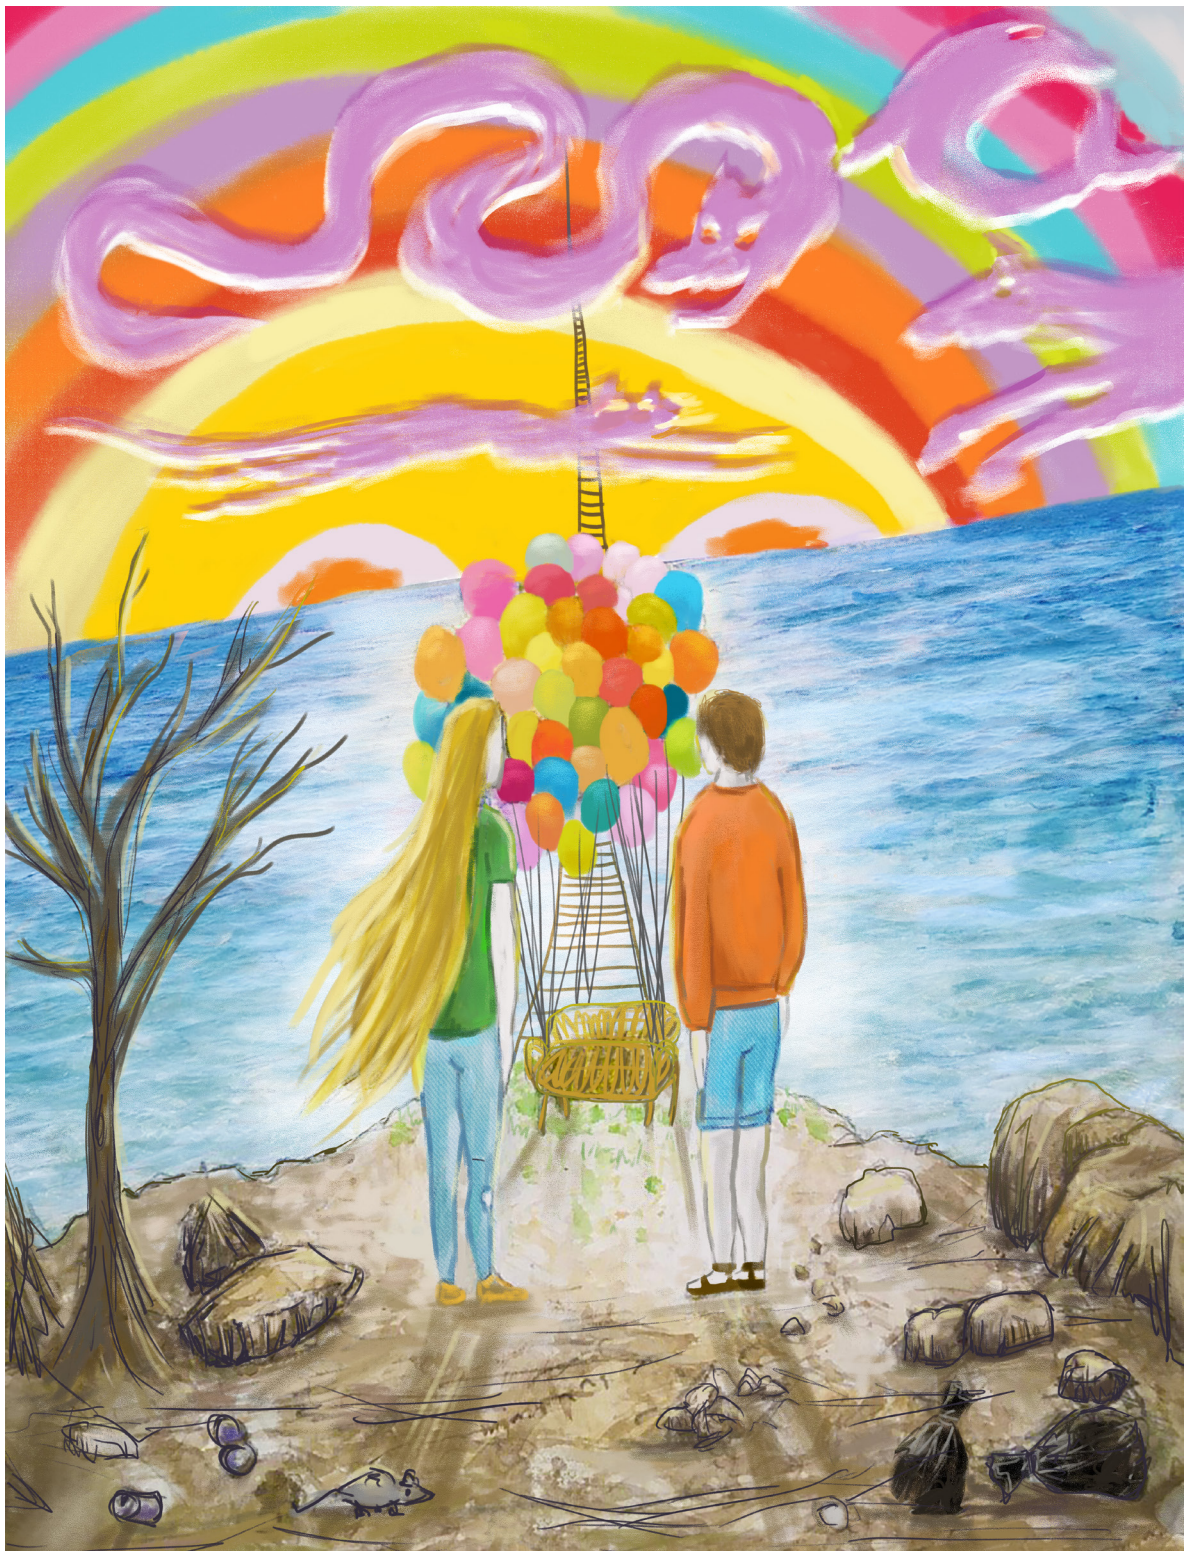

IRIS OLTRE

ILLUSTRATION

AND PAINTING

TRADITIONAL AND DIGITAL TECNIQUE

CHARACTERS

DIGITAL PAINTING

PORTRAITS

TRADITIONAL TECHNIQUE

PENCIL AND CHARCOAL

SELECTED OIL PAINTINGS

70X100
cm

45x80 cm

60x80
cm

50x70
cm

PONCE COPY
80x90
cm

SCHIELE COPY
60X100
cm

50x50
cm

MONSTERS

IMAGINARY WORLDS

GRAFICHE BAMBINI
FUMETTI

ACCIDENTI COME
VOLA IL TEMPO ...

È GIÀ CARNEVALE. SEMBRA IERI
CHE MONTAVAMO GLI ADDOBBI
NATALIZI ...

CI SONO TALMENTE TANTE
COSE DA FARE CHE SEMBRA
DI NON AVERE IL TEMPO PER
FARLE TUTTE ...

CREDO PASSERÒ IL
RESTO DEL GIORNO
SUL DIVANO.

lini

Iris Tercon
pattern fiaba

Iris Tercon
pattern zebre e farfalle

Iris Tercon

Grafica

Grafica su t-shirt

FAST
SKETCHES